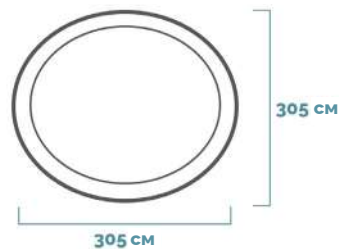

РОЗМІРИ ВИРОБУ

РОЗМІР Басейн