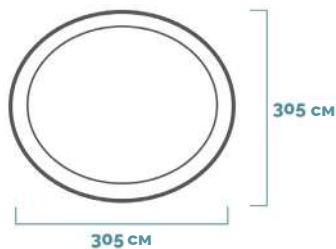

РОЗМІРИ ВИРОБУ

РОЗМІР Басейн