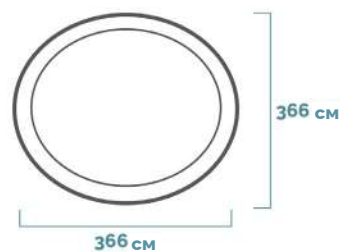

АКСЕСУАРИ В КОМПЛЕКТІ

РОЗМІРИ ВИРОБУ

РОЗМІР
Басейн