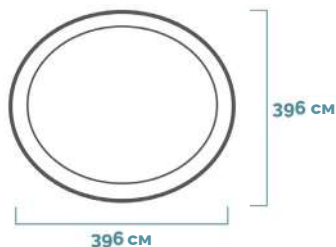

РОЗМІРИ ВИРОБУ

РОЗМІР Басейн