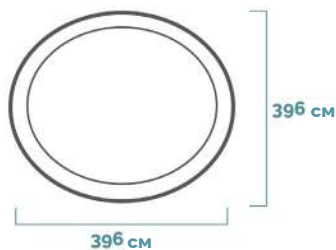

АКСЕСУАРИ В КОМПЛЕКТІ

РОЗМІРИ ВИРОБУ

РОЗМІР Басейн