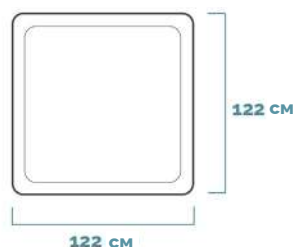

АКСЕСУАРИ В КОМПЛЕКТІ

РОЗМІРИ ВИРОБУ

РОЗМІР
Басейн