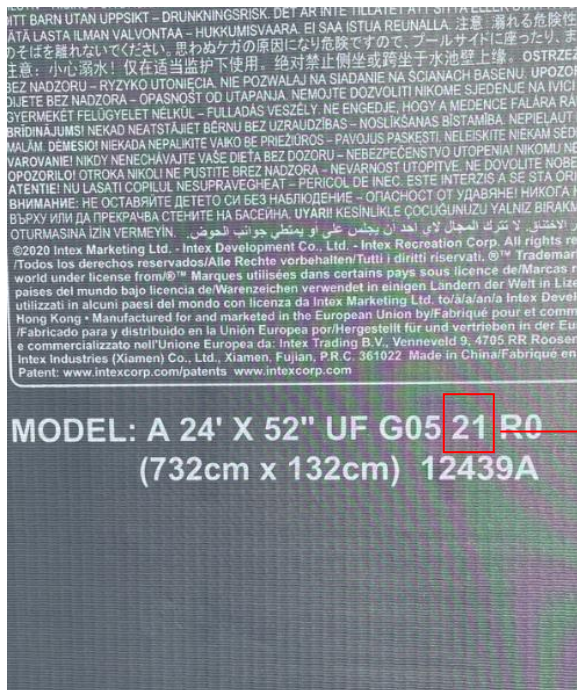

Як визначити сезон виробництва продукції Intex

➤ Наземні басейни

*Сезон/Рік виготовлення